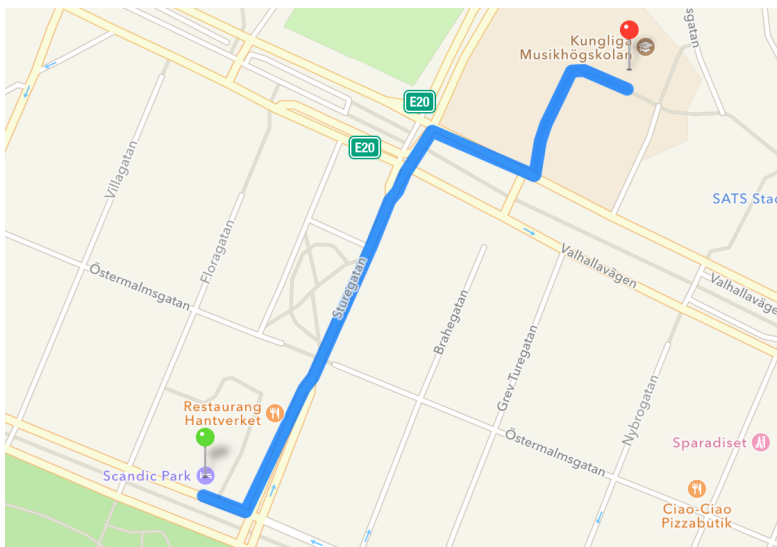

Vägbeskrivning och tider 14/11–15/11

Onsdag

12:00 Registrering sker innanför entrén i receptionen på KMH, Valhallavägen 105.

Det finns restaurang i entrén för er som inte hunnit äta lunch.

13:00 *Lilla Salen* - Välkommen till årets konferens

17:15 Eftermiddagens sessioner avslutas

19:00 Middag serveras i Erling Perssonatriet på KMH.

Torsdag

08:20 *Lilla Salen*

12:30 Konferensen slut

Resa till KMH

Adress till KMH: Valhallavägen 105

Tunnelbana från T-centralen: Röd linje mot Mörby Centrum, kliv av Stadion, uppgång Musikhögskolan.

Resa mellan hotell Scandic Park och KMH

För er som bor på *Scandic Park Hotell*, Karlavägen 43, går det att åka buss 1 och buss 55 men en kort promenad, 650 meter, rekommenderas då det både går fortare och troligtvis är mer uppiggande.